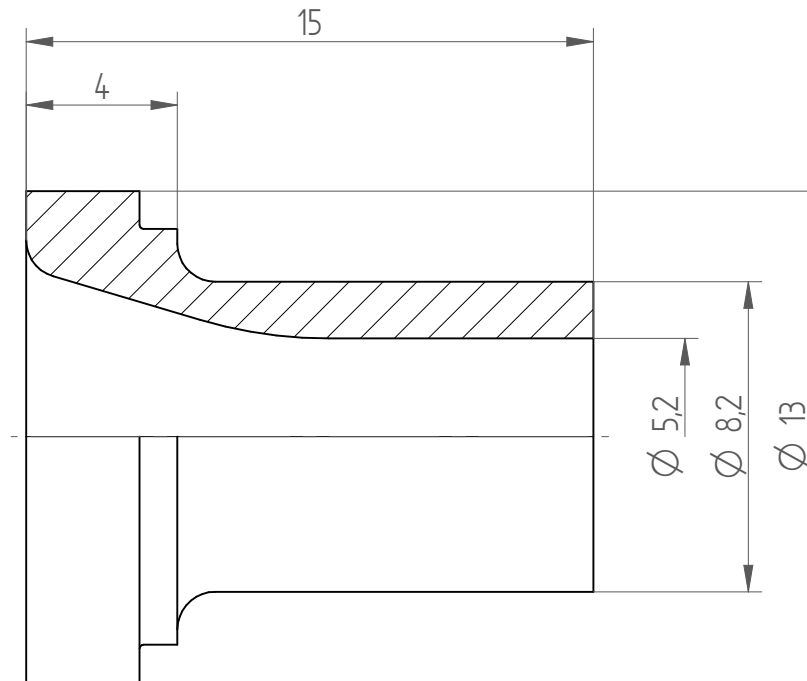

Swiss
Precision
Tools

REGO-FIX®

REGO-FIX AG
Obermattweg 60
4456 Tenniken / Switzerland

Phone +41 61 976 14 66
Fax +41 61 976 14 14
www.rego-fix.com

This is a non-controlled copy. All information given herein is subject to change without notice

The information given herein has been carefully checked and is believed to be correct. REGO-FIX, however, assumes no responsibility or liability for any errors, inaccuracies or omissions that may appear in this drawing

This document is subject to copyright laws. No part of this document may be reproduced or transmitted in any form or any means, electronic or mechanic, for any purpose, without the express written permission of REGO-FIX

Type : KS_ER16_D3/16"
Part No. : 391630476
Date : 11.09.2014
Scale : 5:1